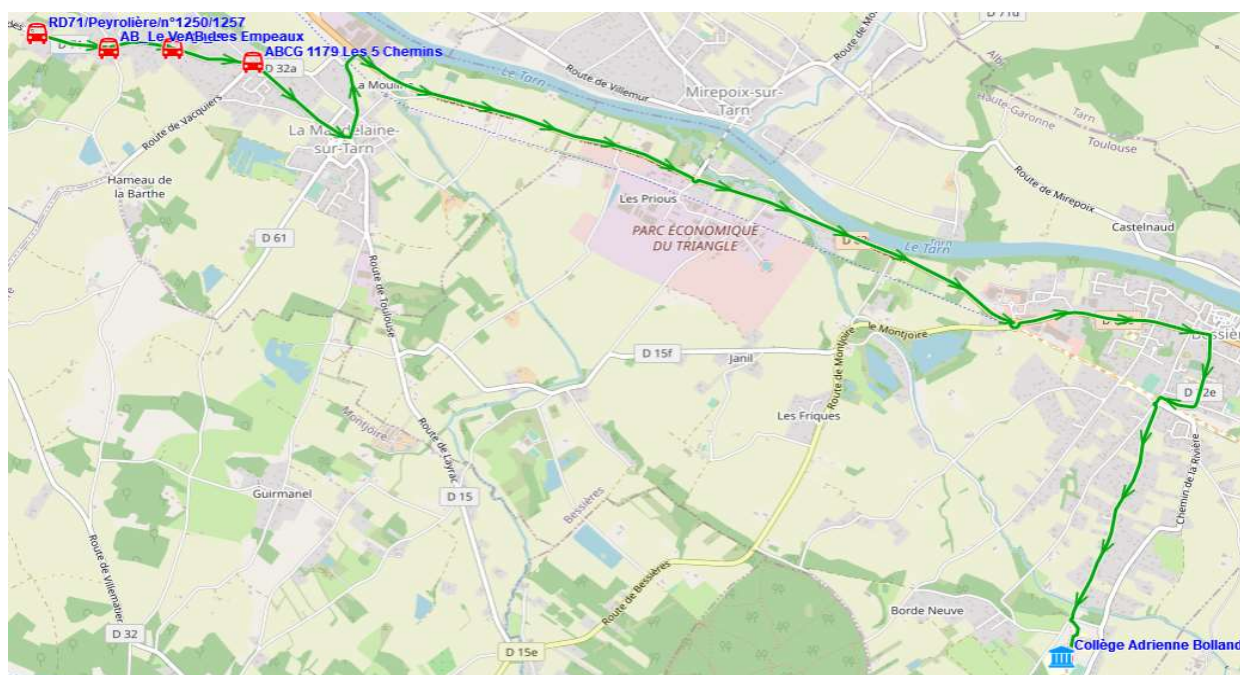

Fiche Horaire

Ligne : S5110 - LA MAGDELAINE/TARN-COLLEGE DE BESSIERES

Validité à partir du 15/08/2022

Scol Course : Oui

Commune	Itinéraires Km en charge Point d'arrêt	S5110A01 10,72 Immjv---
LA MAGDELAINE-SUR-TARN	RD71/Peyrolière/n°1250/1257 AB_Le Vergnes AB_Le Mepeaux ABCG 1179 Les 5 Chemins	07:50 07:52 07:53 07:55
BESSIERES	Collège Adrienne Bolland	08:20

Transporteur

ALCIS TRANSPORTS

Fiche Horaire

Ligne : S5110 - LA MAGDELAINE/TARN-COLLEGE DE BESSIERES

Validité à partir du 15/08/2022

Commune	Scol Course :	
	Itinéraires Km en charge	Oui
	Point d'arrêt	Oui
BESSIERES	Collège Adrienne Bolland	S5110R01 15,48 --m----- 13:20
LA MAGDELAINE-SUR-TARN	RD71/Peyrolière/n°1250/1257	S5110R01 15,48 Im-jv--- 17:10
	AB_Le Vergnes	13:40
	AB_Les Empeaux	13:42
	ABCG 1179 Les 5 Chemins	13:43
		13:45