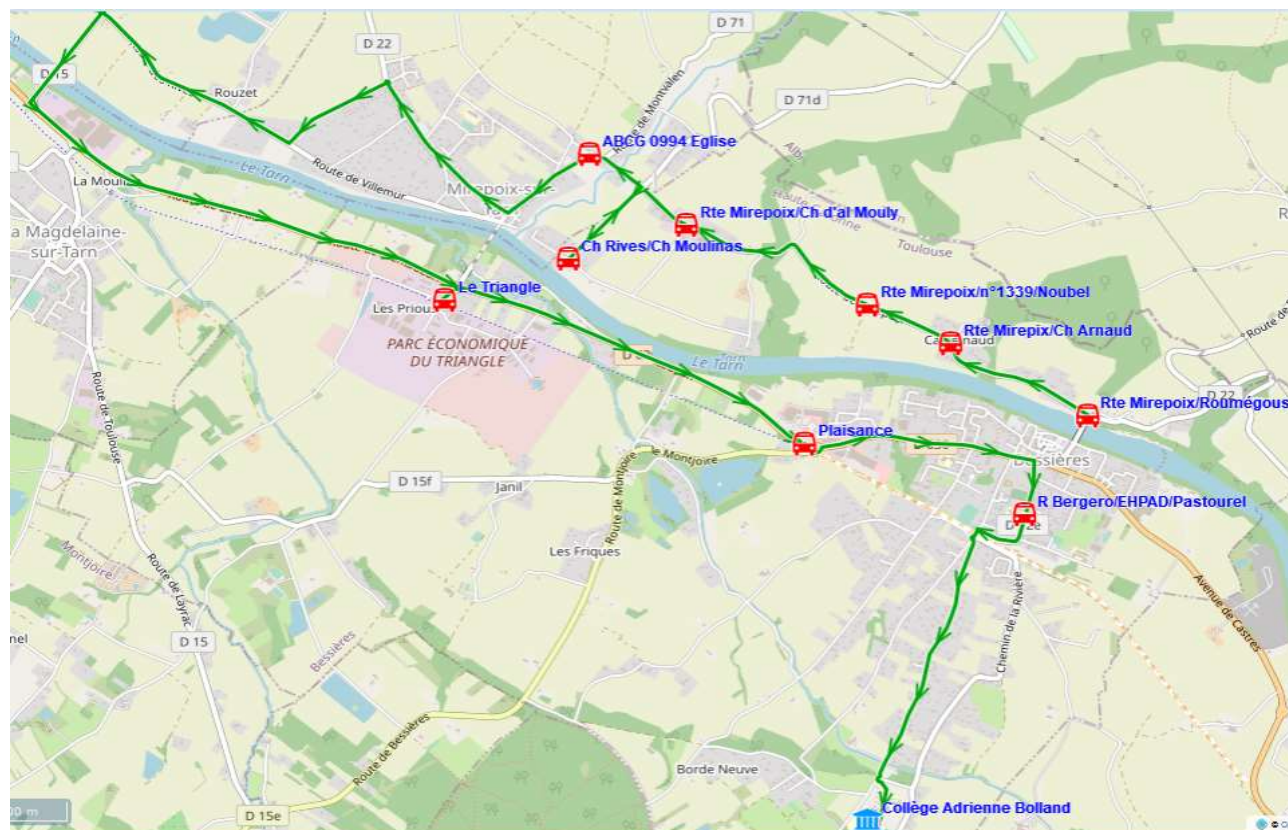

## Ligne : S5111 - BESSIERES (CENTRE VILLE)-COL.BESSIERES

Validité à partir du 09/03/2022

Scol Course : Oui

Commune	Itinéraires Km en charge Point d'arrêt	S5111A01 16,79 Immjv---
BESSIERES	Rte Mirepoix/Roumégous	07:39
	Rte Mirepix/Ch Arnaud	07:42
	Rte Mirepoix/n°1339/Noubel	07:43
	Rte Mirepoix/Ch d'al Mouly	07:45
	Ch Rives/Ch Moulinas	07:47
MIREPOIX-SUR-TARN	ABCG 0994 Eglise	07:50
BESSIERES	Le Triangle	08:07
	Plaisance	08:11
	R Bergero/EHPAD/Pastourel	08:15
	Collège Adrienne Bolland	08:20

### Transporteur

ALCIS TRANSPORTS

## Ligne : S5111 - BESSIERES (CENTRE VILLE)-COL.BESSIERES

Validité à partir du 09/03/2022

Commune	Point d'arrêt	Scol Course :	
		Oui	Oui
	Itinéraires Km en charge	S5111R01 15,95	S5111R01 15,95
		--m-----	lm-jv---
BESSIERES	Collège Adrienne Bolland	13:20	17:10
	R Bergero/EHPAD/Pastourel	13:25	17:15
	Rte Mirepoix/Roumégous	13:30	17:20
	Rte Mirepix/Ch Arnaud	13:33	17:23
	Rte Mirepoix/n°1339/Noubel	13:34	17:24
	Rte Mirepoix/Ch d'al Mouly	13:36	17:26
	Ch Rives/Ch Moulinas	13:39	17:29
MIREPOIX-SUR-TARN	ABCG 0994 Eglise	13:41	17:31
BESSIERES	Le Triangle	13:58	17:48
	Plaisance	14:02	17:52