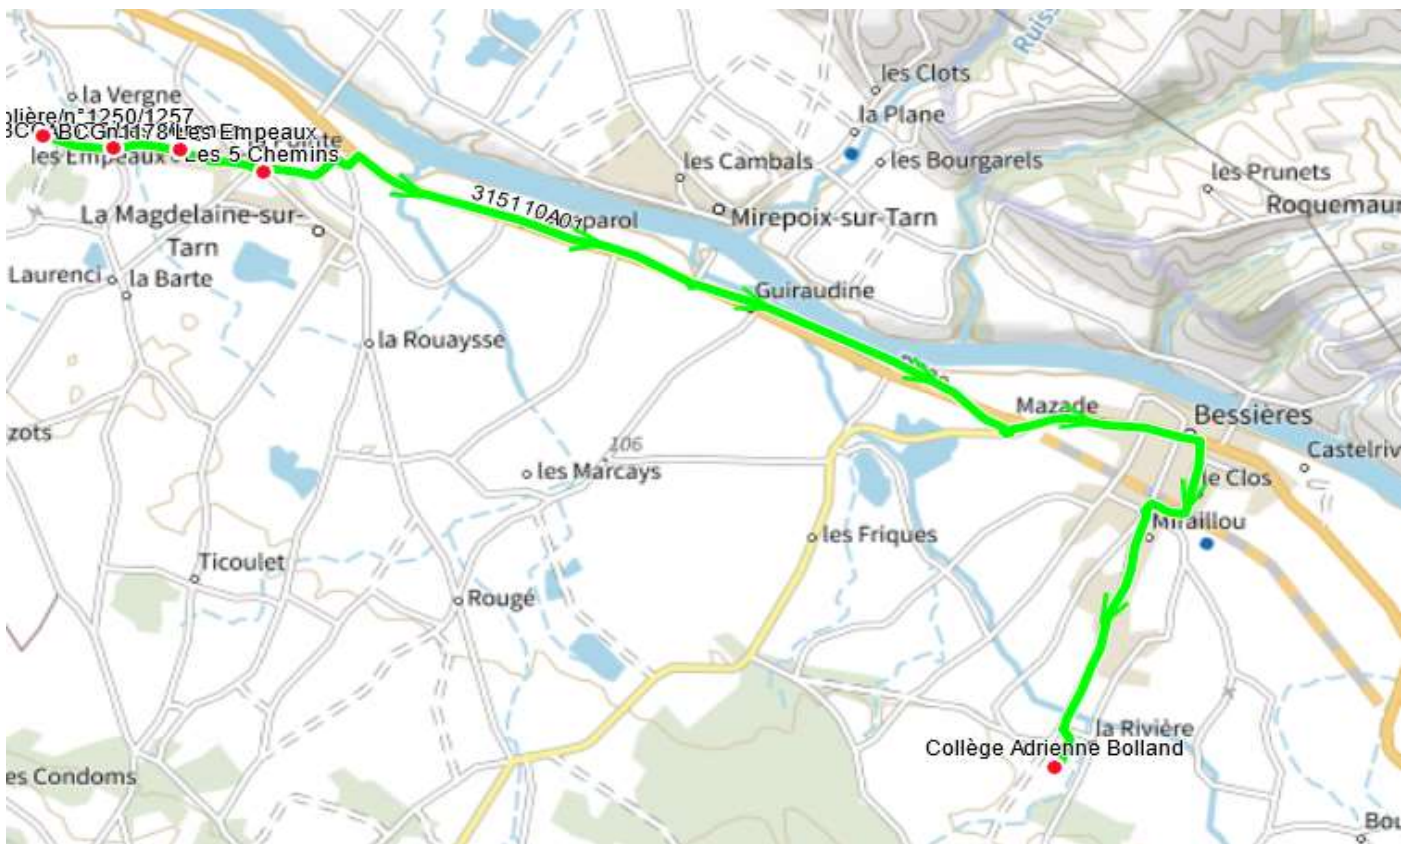

315110 - LA MAGDELAINE/TARN-COLLEGE DE BESSIERES

Validité à partir du 02/11/2022

ALLER

Itinéraires		315110A01
Km en charge (Calculé)		10,0
Commune	Point d'arrêt	ImMjv--
LA MAGDELAINE-SUR-TARN	RD71/Peyrolière/n°1250/1257	07:50
	ABCGn1177 Les Vergnes	07:52
	ABCGn1178 Les Empeaux	07:53
	Les 5 Chemins	07:55
BESSIERES	Collège Adrienne Bolland	08:20

Transporteur

ALCIS TRANSPORTS

315110 - LA MAGDELAINE/TARN-COLLEGE DE BESSIERES

Validité à partir du 02/11/2022

RETOUR

		Itinéraires 315110R01 315110R01	
		Km en charge (Calculé)	
Commune	Point d'arrêt	--M----	Im-jv--
BESSIERES	Collège Adrienne Bolland	13:20	17:10
LA MAGDELAINE-SUR-TARN	RD71/Peyrolière/n°1250/1257	13:40	17:25
	ABC Gn1177 Les Vergnes	13:42	17:27
	ABC Gn1178 Les Empeaux	13:43	17:28
	Les 5 Chemins	13:45	17:30