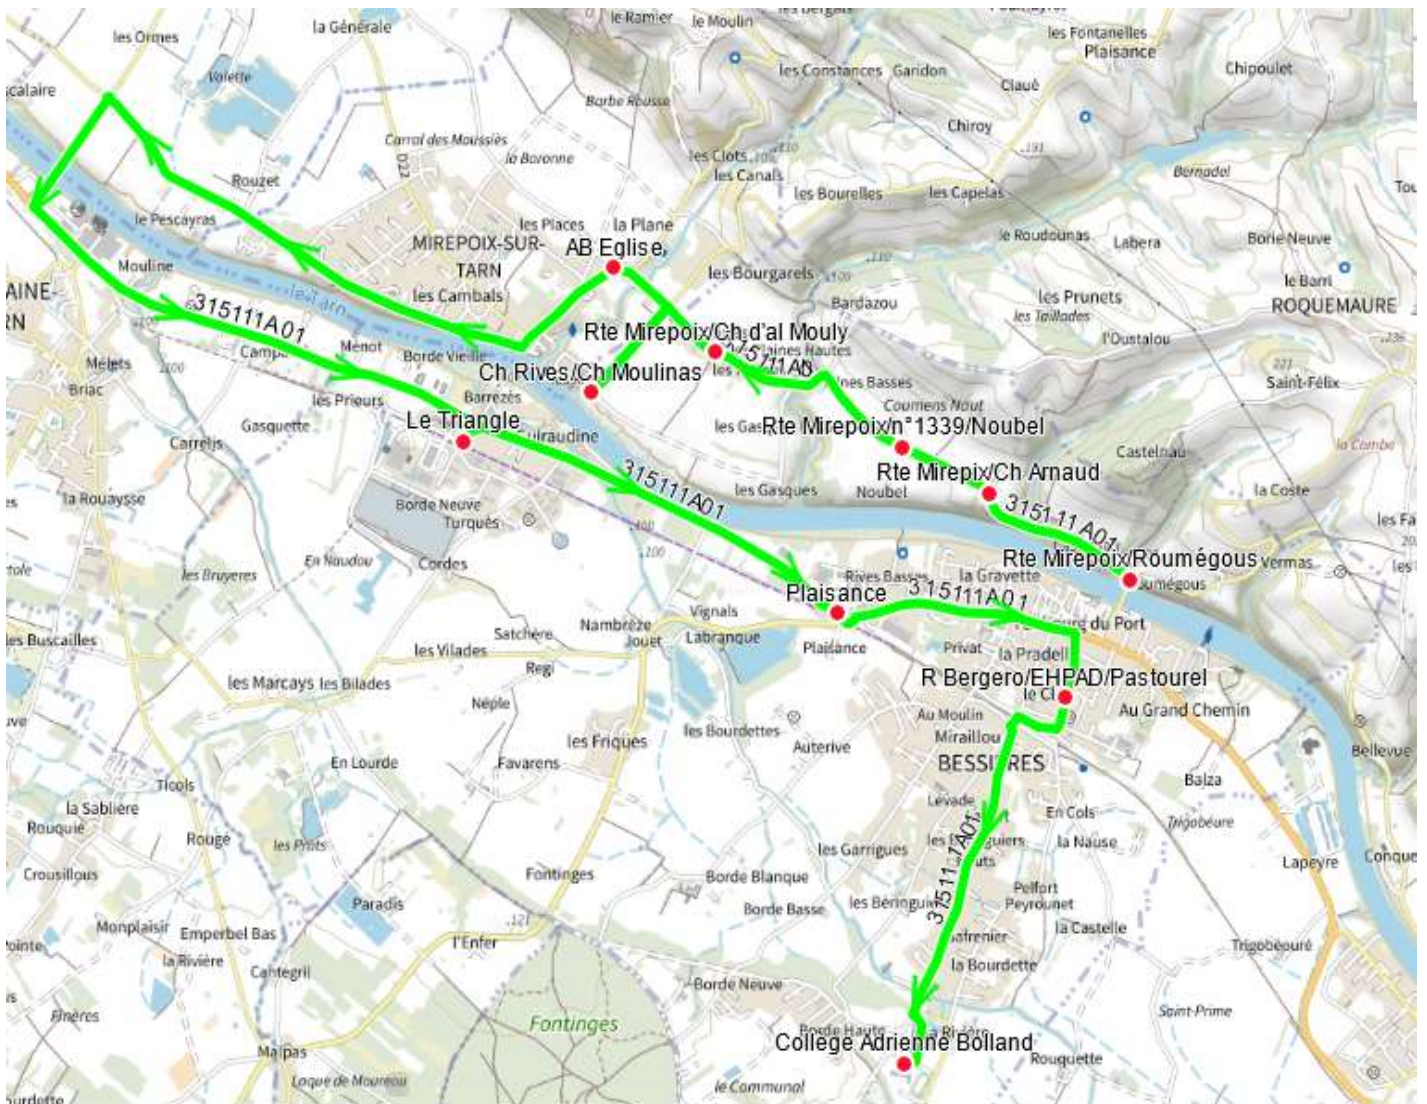

315111 - BESSIERES (CENTRE VILLE)-COL.BESSIERES

Validité à partir du 03/01/2023

ALLER

Itinéraires		315111A01
Km en charge (Calculé)		16,4
Commune	Point d'arrêt	ImMjv--
BESSIERES	Rte Mirepoix/Roumégous	07:39
	Rte Mirepix/Ch Arnaud	07:42
	Rte Mirepoix/n°1339/Noubel	07:43
	Rte Mirepoix/Ch d'al Mouly	07:45
	Ch Rives/Ch Moulinas	07:47
MIREPOIX-SUR-TARN	AB Eglise	07:50
BESSIERES	Le Triangle	08:07
	Plaisance	08:11
	R Bergero/EHPAD/Pastourel	08:15
	Collège Adrienne Bolland	08:20

Transporteur

ALCIS TRANSPORTS