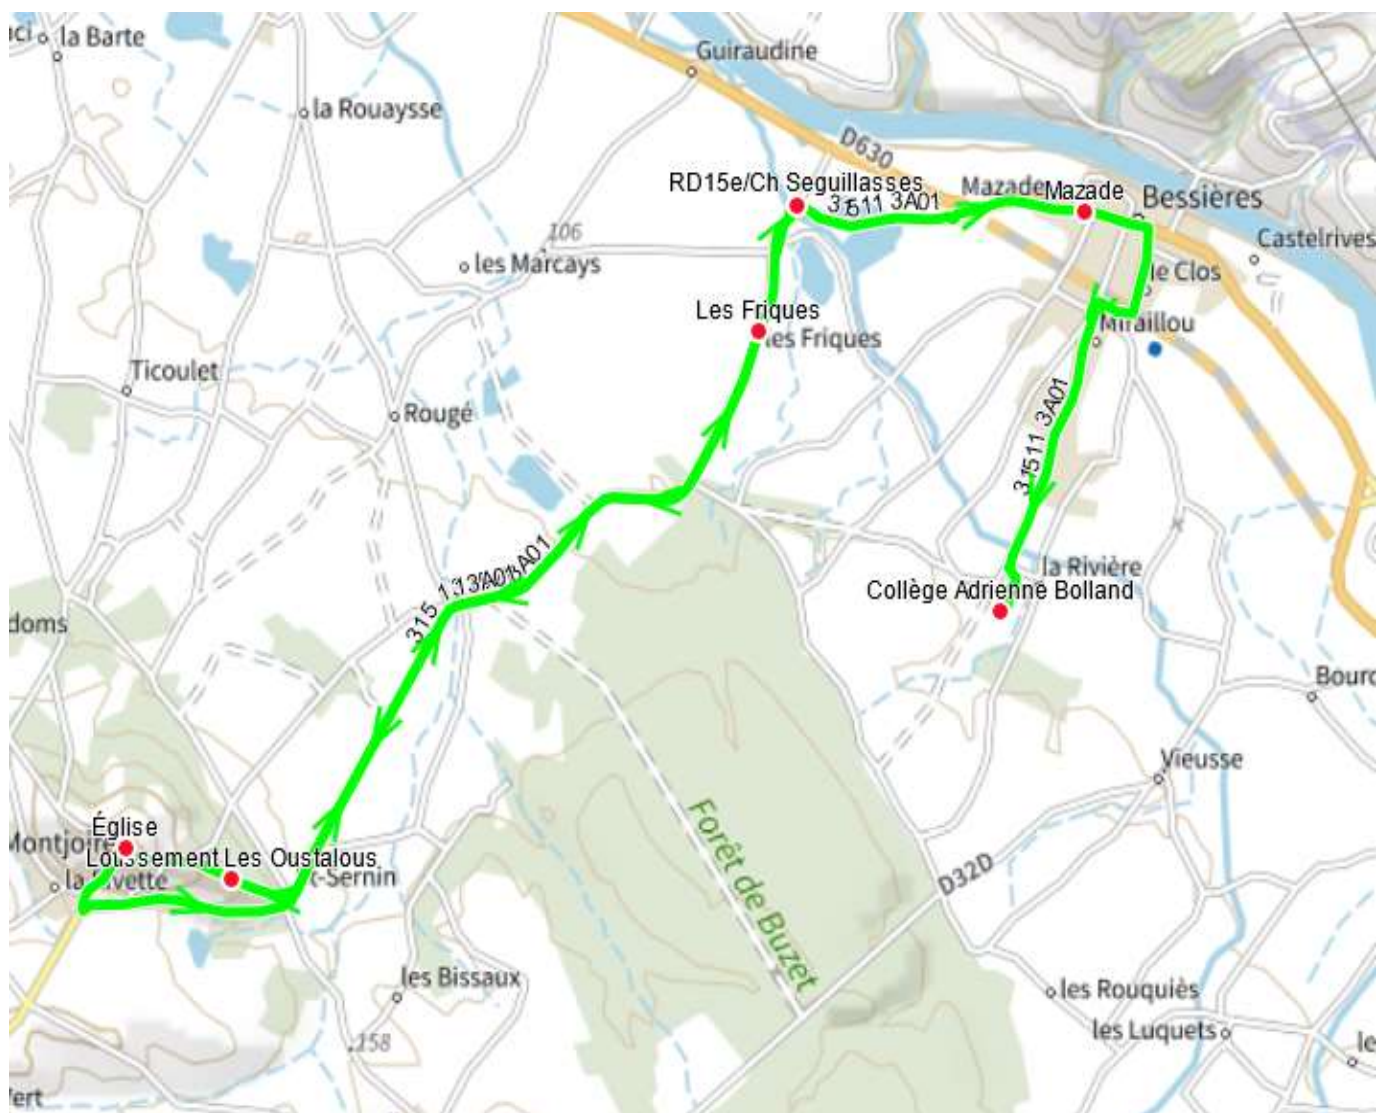

315113 - BESSIERES(LES FRIQUES)-COLLEGE BESSIERES

Validité à partir du 02/11/2022

ALLER

Itinéraires		315113A01
Km en charge (Calculé)		16,8
Commune	Point d'arrêt	ImMjv--
BESSIERES	Les Friques	07:40
MONTJOIRE	Lotissement Les Oustalous	07:46
	Église	07:50
BESSIERES	RD15e/Ch Seguillasses	08:01
	Mazade	08:05
	Collège Adrienne Bolland	08:12

Transporteur

AUTOCARS CHAUCHARD (BLAGNAC)

315113 - BESSIERES(LES FRIQUES)-COLLEGE BESSIERES

Validité à partir du 02/11/2022

RETOUR

Itinéraires		315113R01	315113R01
Km en charge (Calculé)		10,9	10,9
Commune	Point d'arrêt	--M----	Im-jv--
BESSIERES	Collège Adrienne Bolland	13:20	17:10
	Mazade	13:30	17:20
	RD15e/Ch Seguillasses	13:38	17:28
	Les Friques	13:40	17:30
MONTJOIRE	Lotissement Les Oustalous	13:48	17:38
	Église	13:50	17:40