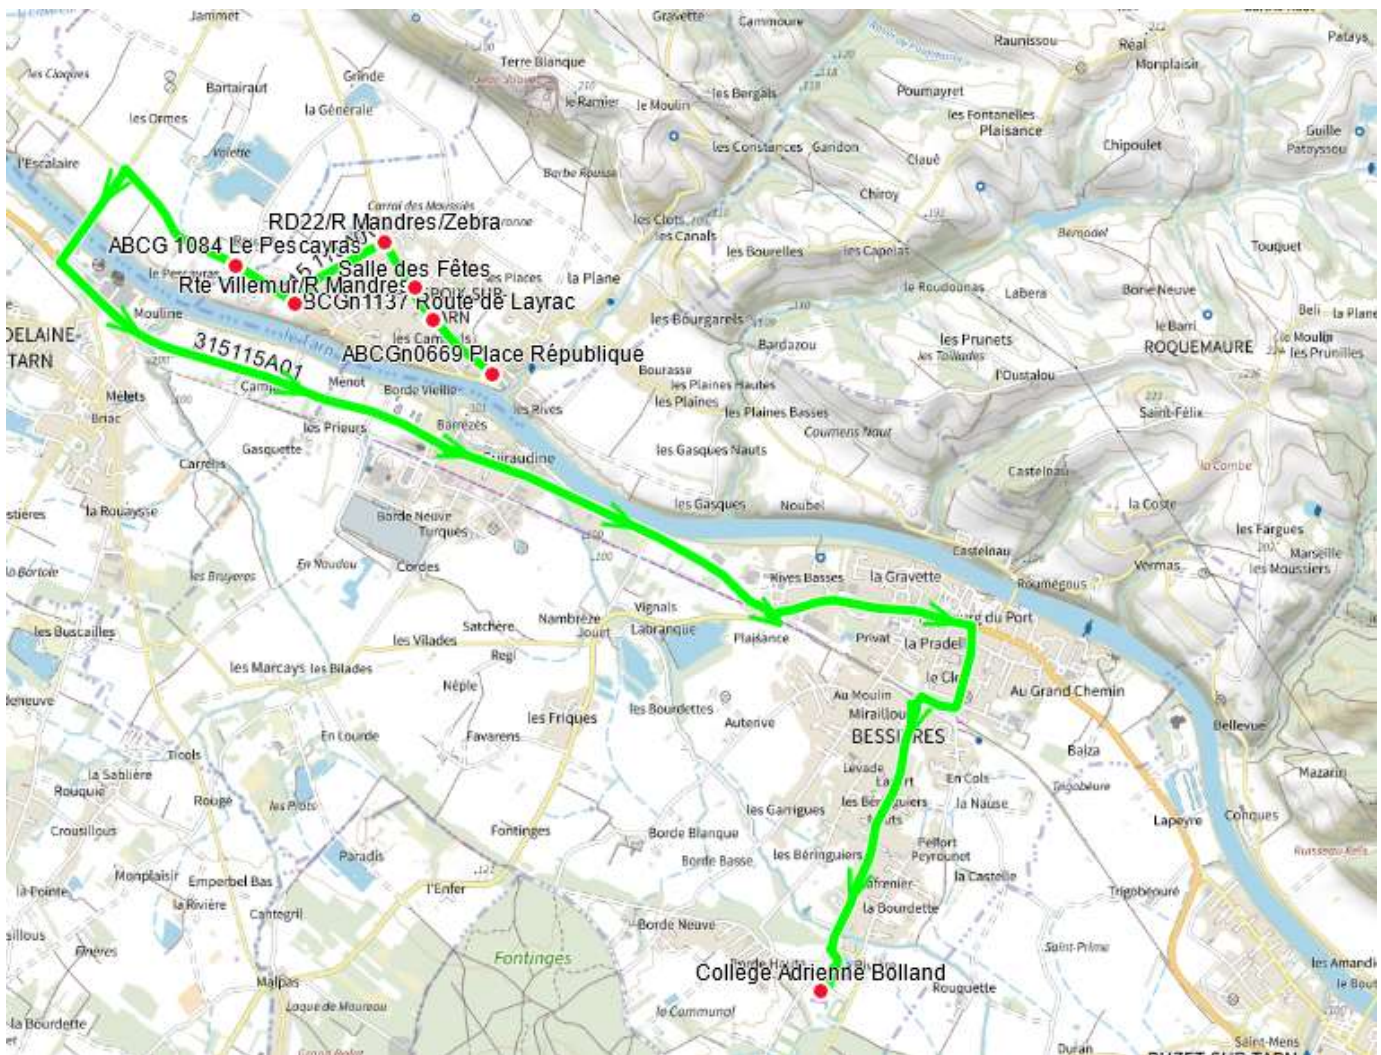

# 315115 - MIREPOIX SUR TARN-COLLEGE BESSIERES

Validité à partir du 02/11/2022

## ALLER

Itinéraires		315115A01
Km en charge (Calculé)		12,0
Commune	Point d'arrêt	ImMjv--
MIREPOIX-SUR-TARN	ABCGn0669 Place République	07:54
	ABCGn1137 Route de Layrac	07:55
	Salle des Fêtes	07:56
	RD22/R Mandres/Zebra	07:57
	Rte Villemur/R Mandres	07:58
	ABCG 1084 Le Pescayras	07:59
BESSIERES	Collège Adrienne Bolland	08:20

### Transporteur

ALCIS TRANSPORTS