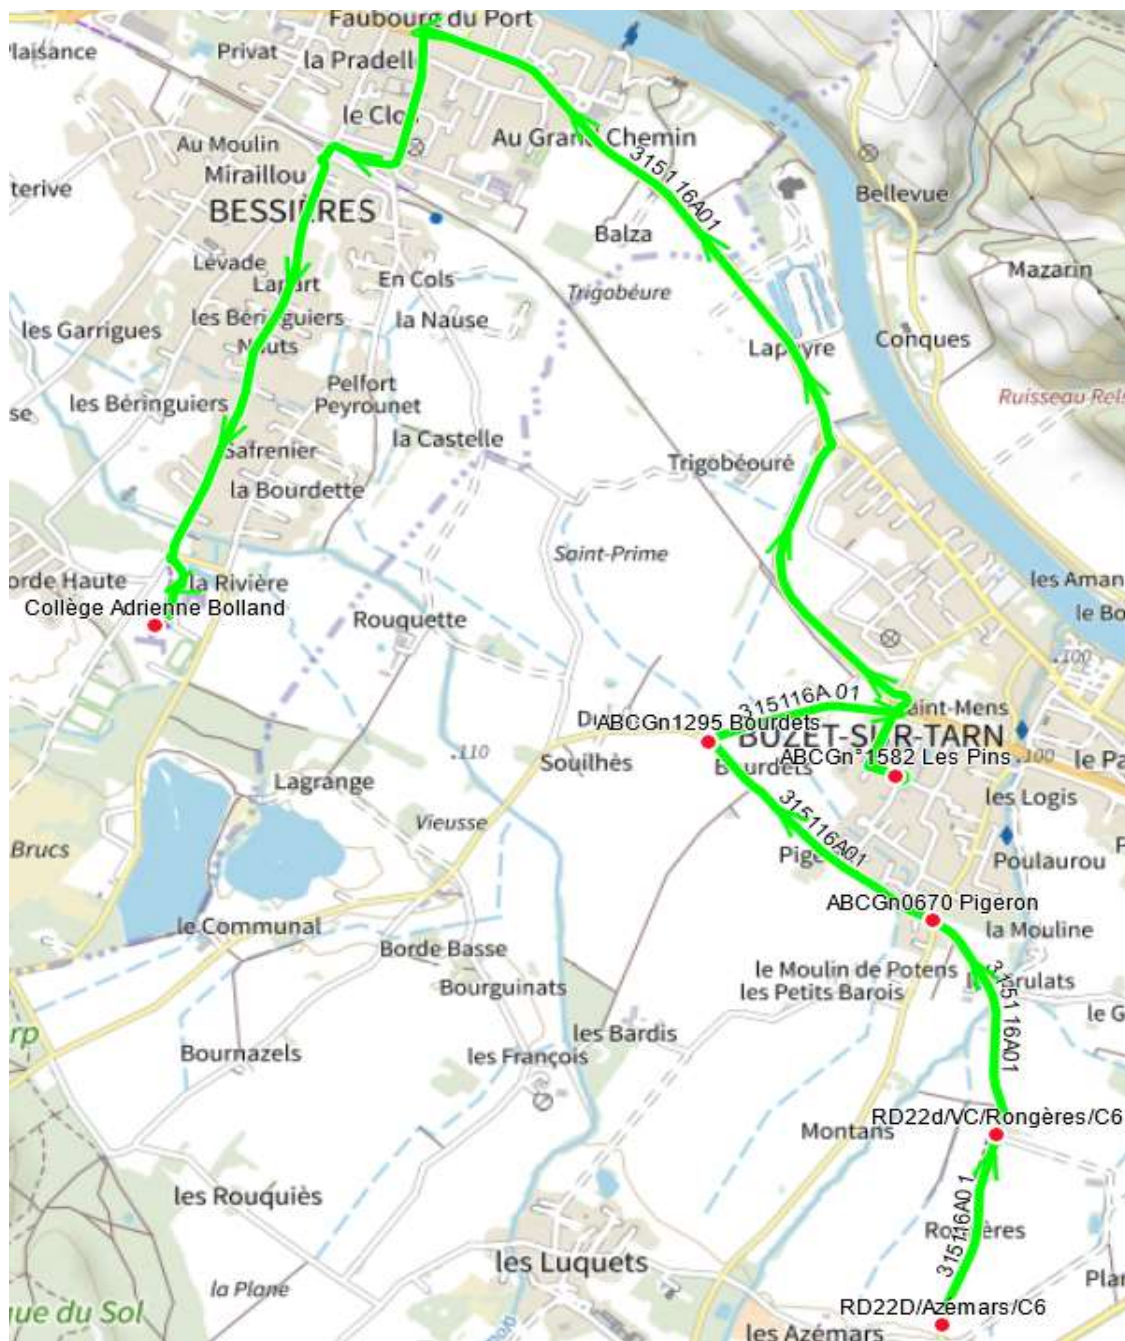

315116 - BUZET/TARN-COLLEGE BESSIERES

Validité à partir du 02/11/2022

ALLER

Transporteurs SCOL Secondaire 5J : Itinéraires Services		1 Oui 315116A01
Km en charge (Calculé)		9,4
Commune	Point d'arrêt	ImMjv--
BUZET-SUR-TARN	RD22D/Azémars/C6	07:50
	RD22d/VC/Rongères/C6	07:52
	ABCGn0670 Pigeron	07:57
	ABCGn1295 Bourdets	07:59
	ABCGn°1582 Les Pins	08:00
BESSIERES	Collège Adrienne Bolland	08:20

Transporteur
AUTOCARS CHAUCHARD (BLAGNAC)

315116 - BUZET/TARN-COLLEGE BESSIERES

Validité à partir du 02/11/2022

RETOUR

Itinéraires		315116R01	315116R01
Km en charge (Calculé)		14,3	14,3
Commune	Point d'arrêt	--M----	Im-jv--
BESSIERES	Collège Adrienne Bolland	13:20	17:10
BUZET-SUR-TARN	ABCn°1582 Les Pins	13:29	17:19
	RD22D/Azémars/C6	13:34	17:24
	RD22d/VC/Rongères/C6	13:36	17:26
	ABCn0670 Pigeron	13:39	17:29
	ABCn1295 Bourdets	13:41	17:31