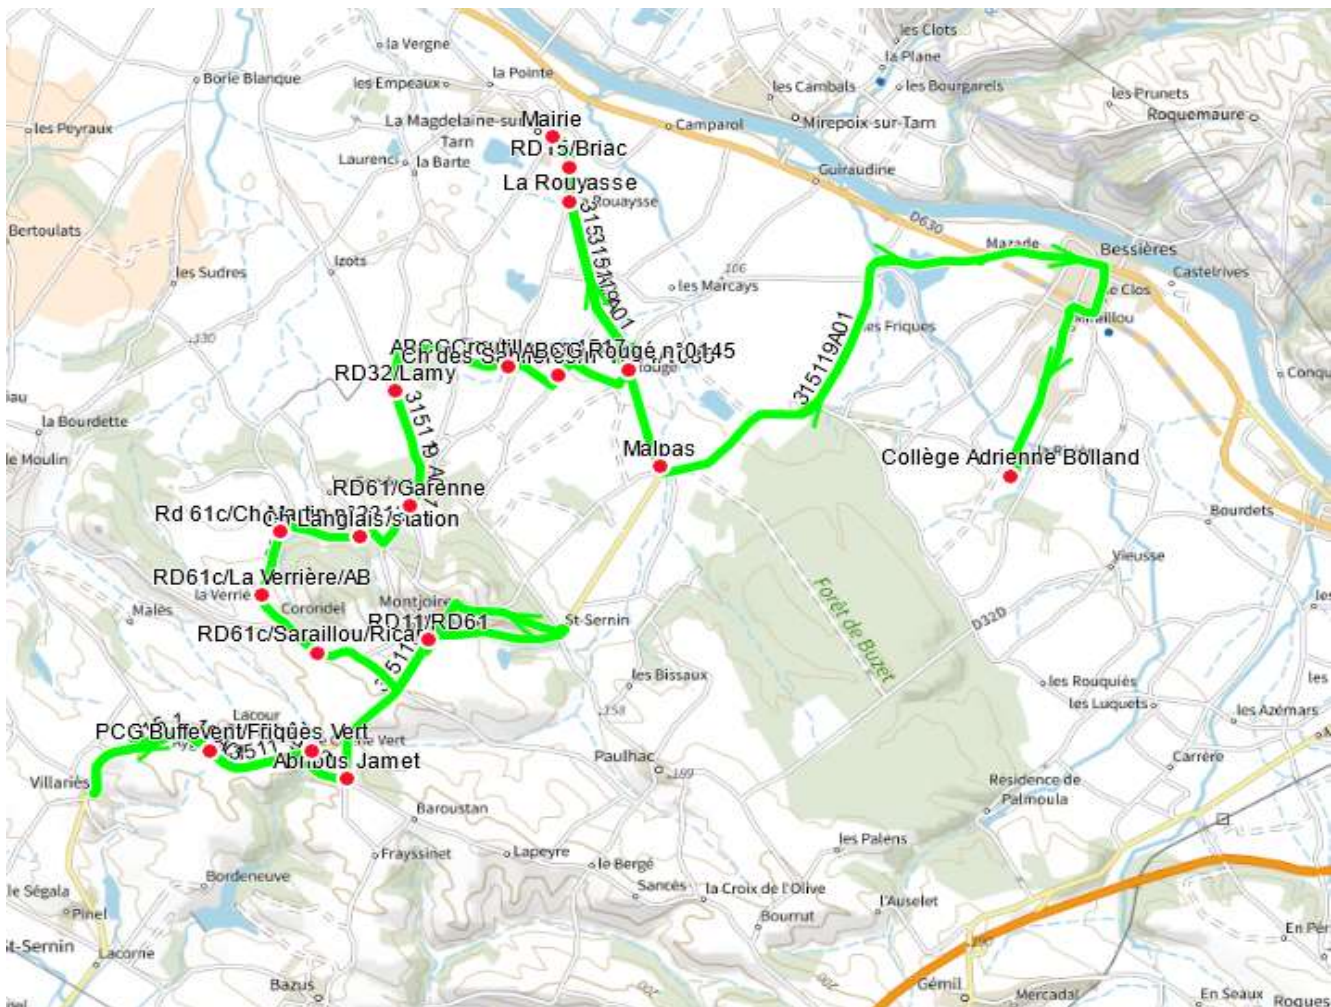

315119 - MONTJOIRE-COLLEGE BESSIERES

Validité à partir du 14/11/2023

ALLER

Itinéraires		315119A01
Km en charge (Calculé)		32,3
Commune	Point d'arrêt	ImMjv--
MONTJOIRE	Chêne Vert	07:21
VILLARIES	PCG Buffevent/Friquès	07:23
MONTJOIRE	Abribus Jamet	07:30
	RD11/RD61	07:39
	RD61c/Saraillou/Ricard	07:41
	RD61c/La Verrière/AB	07:44
	Rd 61c/Ch Martin n°2313	07:46
	Ch Langlais/station	07:47
	RD61/Garenne	07:49
	RD32/Lamy	07:52
	ABCGCroutillousn1517	07:56
	Ch des Sablières/n°1084/1085	07:58
LA MAGDELAINE-SUR-TARN	Mairie	08:03
	RD15/Briac	08:05
	La Rouyasse	08:06
MONTJOIRE	ABCG Rougé n°0145	08:09
	Malpas	08:11
BESSIERES	Collège Adrienne Bolland	08:20

Transporteur

AUTOCARS ALTERNATIVE TOURISME

315119 - MONTJOIRE-COLLEGE BESSIERES

Validité à partir du 14/11/2023

RETOUR

Itinéraires		315119R01	315119R01
Km en charge (Calculé)		30,4	30,4
Commune	Point d'arrêt	--M----	Im-jv--
BESSIERES	Collège Adrienne Bolland	13:20	17:10
LA MAGDELAINE-SUR-TARN	Mairie	13:30	17:20
	RD15/Briac	13:31	17:21
	La Rouyasse	13:32	17:22
MONTJOIRE	ABCG Rougé n°0145	13:35	17:25
	Malpas	13:37	17:27
	RD11/RD61	13:41	17:31
	Chêne Vert	13:44	17:34
VILLARIES	PCG Buffevent/Friquès	13:46	17:36
MONTJOIRE	Abribus Jamet	13:53	17:43
	RD61c/Saraillou/Ricard	13:57	17:47
	RD61c/La Verrière/AB	14:00	17:50
	Rd 61c/Ch Martin n°2313	14:02	17:52
	Ch Langlais/station	14:03	17:53
	RD61/Garenne	14:05	17:55
	RD32/Lamy	14:08	17:58
	ABCGCrouillousn1517	14:12	18:02
	Ch des Sablières/n°1084/1085	14:14	18:04

Transporteur

AUTOCARS ALTERNATIVE TOURISME