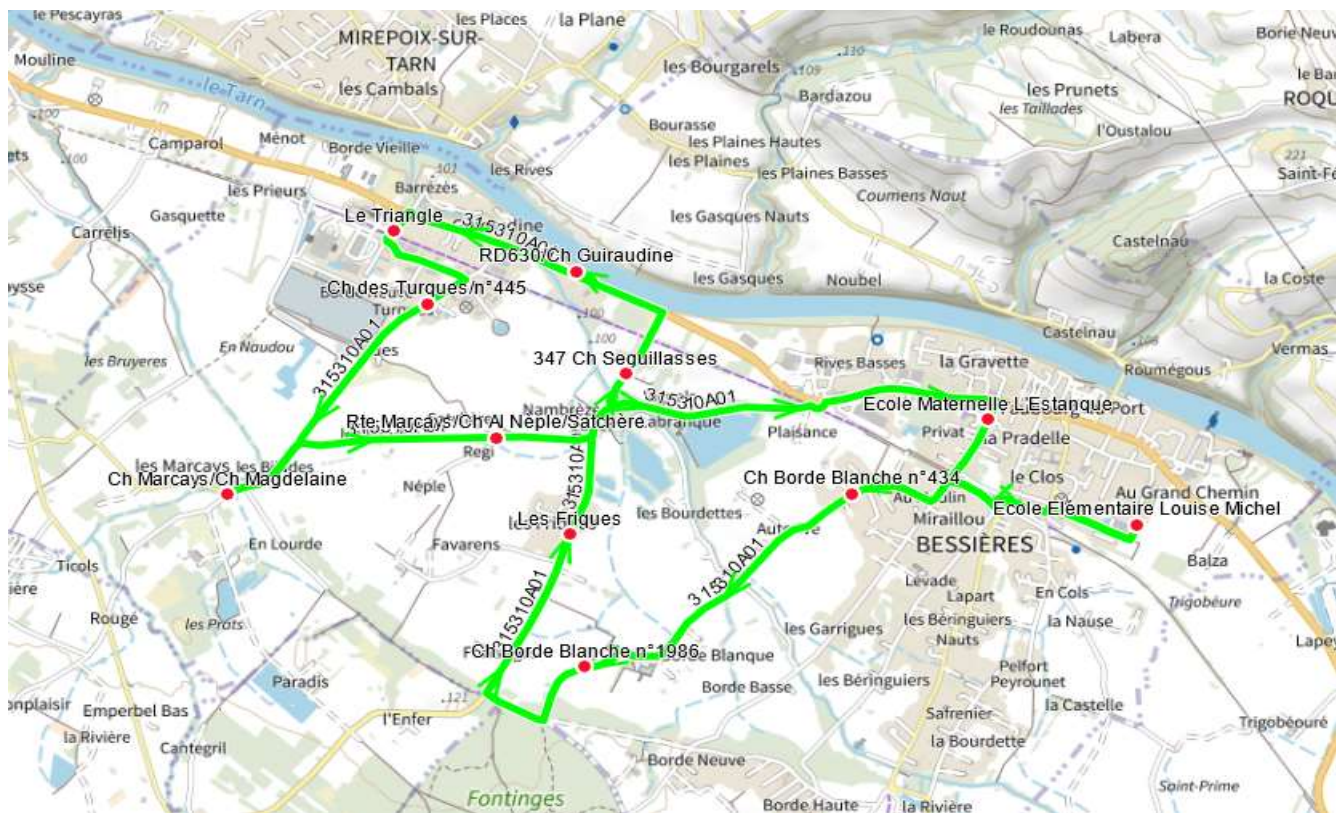

315310 - BESSIERES-ECOLES BESSIERES

Validité à partir du 02/11/2022

ALLER

Itinéraires		315310A01
Km en charge (Calculé)		14,6
Commune	Point d'arrêt	ImMjv--
BESSIERES	Ecole Elémentaire Louise Michel	07:25 ^A
	Ch Borde Blanche n°434	07:29
	Ch Borde Blanche n°1986	07:32
	Les Friques	07:35
	347 Ch Seguillasses	07:37
	RD630/Ch Guiraudine	07:39
	Le Triangle	07:42
	Ch des Turques/n°445	07:44
	Ch Marcays/Ch Magdelaine	07:46
	Rte Marcays/Ch Al Nèple/Satchère	07:50
	Ecole Maternelle L'Estanque	07:57
	Ecole Elémentaire Louise Michel	08:00

Transporteur

AUTOCARS ALTERNATIVE TOURISME

Nota

A : Accompagnant

315310 - BESSIERES-ECOLE BESSIERES

Validité à partir du 02/11/2022

RETOUR

Itinéraires		315310R01	315310R01
Km en charge (Calculé)		15,0	15,0
Commune	Point d'arrêt	--M----	Im-jv--
BESSIERES	Ecole Élémentaire Louise Michel	11:55 ^A	16:00 ^A
	Ecole Maternelle L'Estanque	12:00	16:15
	Ch Borde Blanche n°434	12:03	16:18
	Ch Borde Blanche n°1986	12:06	16:21
	Les Friques	12:09	16:24
	347 Ch Seguillasses	12:11	16:26
	RD630/Ch Guiraudine	12:12	16:27
	Le Triangle	12:15	16:30
	Ch des Turques/n°445	12:17	16:32
	Ch Marcays/Ch Magdelaine	12:19	16:34
	Rte Marcays/Ch Al Nèple/Satchère	12:23	16:38
	Ecole Élémentaire Louise Michel	12:31	16:46

Transporteur

AUTOCARS ALTERNATIVE TOURISME

Nota

A : Accompagnant