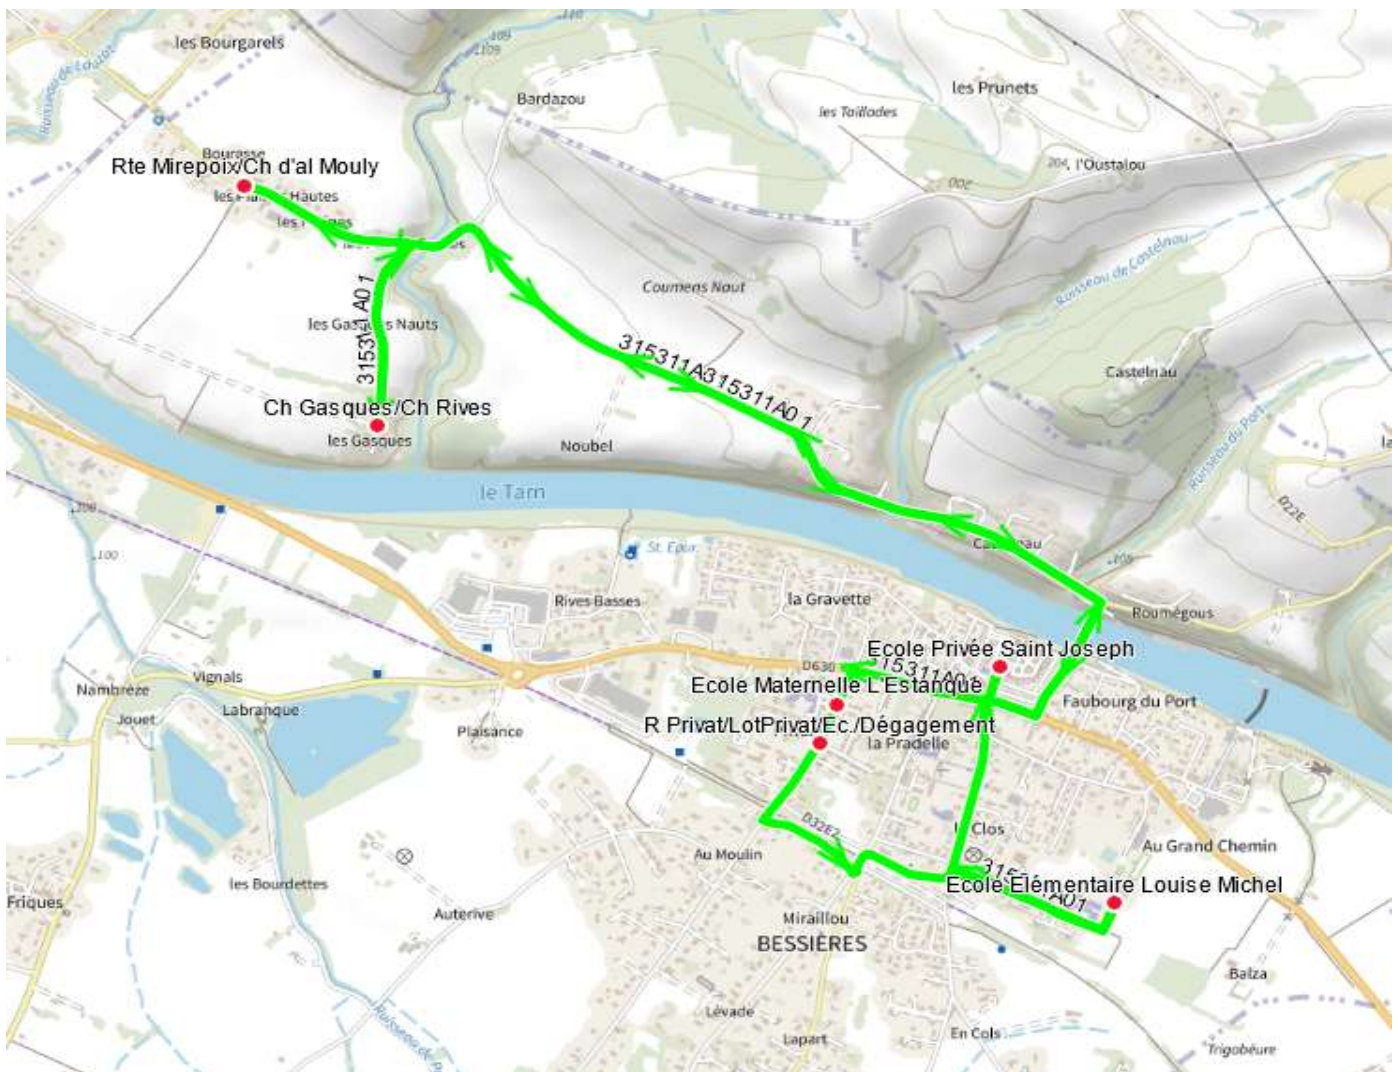

315311 - BESSIERES-ECOLES BESSIERES

Validité à partir du 07/11/2022

ALLER

Itinéraires		315311A01
Km en charge (Calculé)		9,8
Commune	Point d'arrêt	ImMjv--
BESSIERES	Ecole Elémentaire Louise Michel	08:10
	Rte Mirepoix/Ch d'al Mouly	08:18
	Ch Gasques/Ch Rives	08:22
	Ecole Privée Saint Joseph	08:27
	Ecole Maternelle L'Estanque	08:29
	R Privat/LotPrivat/Ec./Dégagement	08:30
	Ecole Elémentaire Louise Michel	08:35^A

Transporteur

AUTOCARS ALTERNATIVE TOURISME

Nota

A : Accompagnant